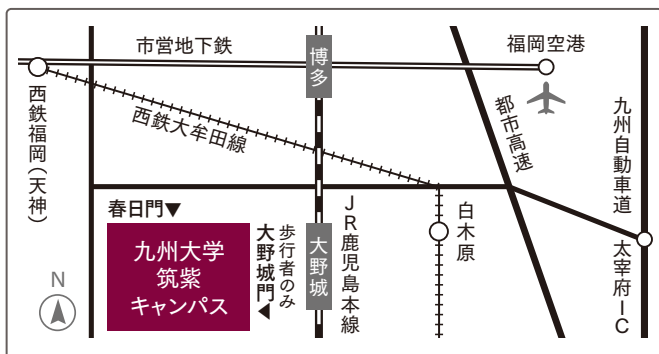

巨大プラズマ実験装置クエスト

電子顕微鏡の世界
~1円玉の秘密はなんnano?~

プラズマ×パイロ最前線

金属で遊ぼう!

「理系って面白い！」

総合理工学府6つのメジャーを中心に、先導研や応力研なども含めた50以上の研究室の多様な研究内容を見て体験することができます。また、筑紫キャンパスでしか目にする事ができない貴重な機材・機器も見学することができますので、この機会にぜひ、「理系の本気」を体感してください。

見て、触って、体感する。

クリーンルーム見学

AIと対決
~ゲームで学ぶ機械学習~

会場 九州大学筑紫キャンパス 〒816-8580 福岡県春日市春日公園6-1

※駐車場には限りがございます。可能な限り公共交通機関でのご来場をお勧め致します。

アクセス

JR鹿児島本線
大野城駅から徒歩5分

お問い合わせ